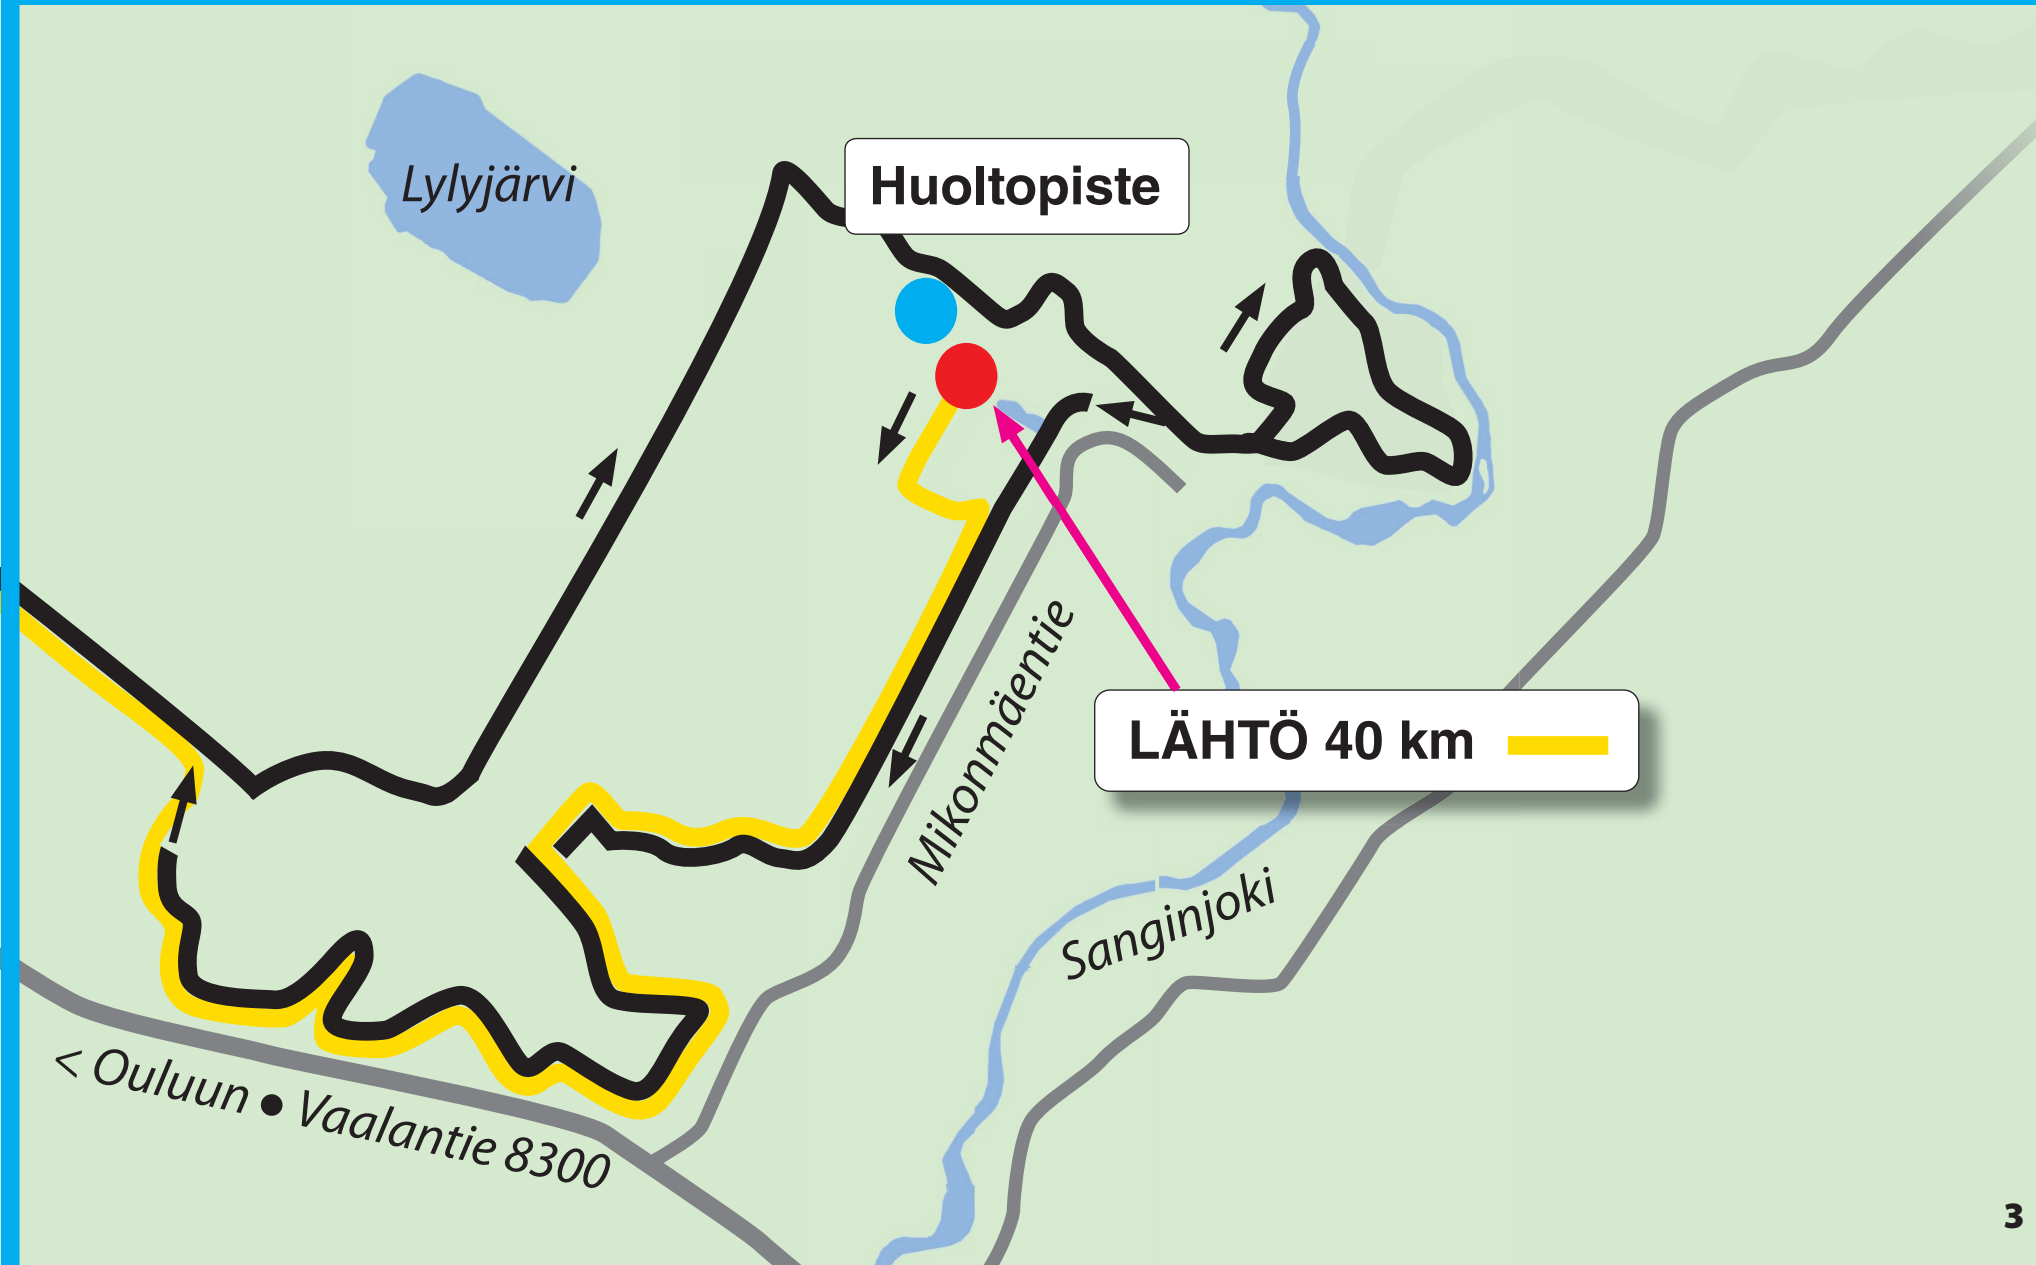

## SANKIVAARA

LÄHTÖ / START 40 KM

OULU

MUHOS

- KILPAILUKESKUS / COMPETITION OFFICE
- LÄHTÖ / START
- MAALI / FINISH
- 56 KM REITTI / ROUTE
- 40 KM REITTI / ROUTE
- 25 KM REITTI / ROUTE

● HUOLTOPISTEET / PIT STOPS

1. Sanginjoentie 9 km

2. Sankivaara 16 km

3. Sanginjoentie 23 / 7 km

4. Hiukanreitti 31 / 15 km

5. Lammashaantie 37 / 21 / 6 km

6. Auranmaja 49 / 33 / 18 km

LÄHTÖ 56 km

Urheilukentät  
Kilpailutoimisto

Hiukkavaaratalo

Tahtimarssi

LÄHTÖ 25 km

Urheilukentät

Kilpailutoimisto

Hiukkavaaratalo

Tahtimarssi

**Huoltopiste**

Ritaharju

Koivalatu

Auranmaja

- Hiukkavaara 56 km
- Sankivaara 40 km
- Hiukanreitti 25

**KILPAILUKESKUS JA MAALIALUE**

**Linja-autokuljetus**

Suksiparkki

Sisään