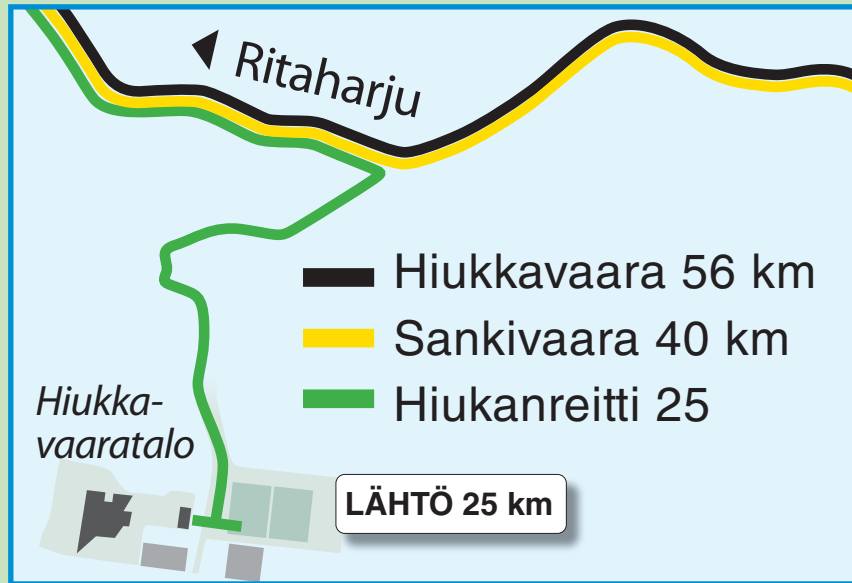

## SANKIVAARA

LÄHTÖ / START 40 KM

OULU

MUHOS

- KILPAILUKESKUS / COMPETITION OFFICE
- LÄHTÖ / START
- MAALI / FINISH
- 56 KM REITTI / ROUTE
- 40 KM REITTI / ROUTE
- 25 KM REITTI / ROUTE

● HUOLTOPISTEET / PIT STOPS

1. Sanginjoentie 9 km

2. Sankivaara 16 km

3. Sanginjoentie 23 / 7 km

4. Hiukanreitti 31 / 15 km

5. Lammashaantie 37 / 21 / 6 km

6. Auranmaja 49 / 33 / 18 km

LÄHTÖ 56 km

Urheilukentät  
Kilpailutoimisto

Hiukkavaaratalo

Tahtimarssi

LÄHTÖ 25 km

Urheilukentät

Kilpailutoimisto

Hiukkavaaratalo

Tahtimarssi

**Huoltopiste**

Ritaharju

Koivalatu

Auranmaja

- Hiukkavaara 56 km
- Sankivaara 40 km
- Hiukanreitti 25

**KILPAILUKESKUS JA MAALIALUE**

**Linja-autokuljetus**

Suksiparkki

Sisään