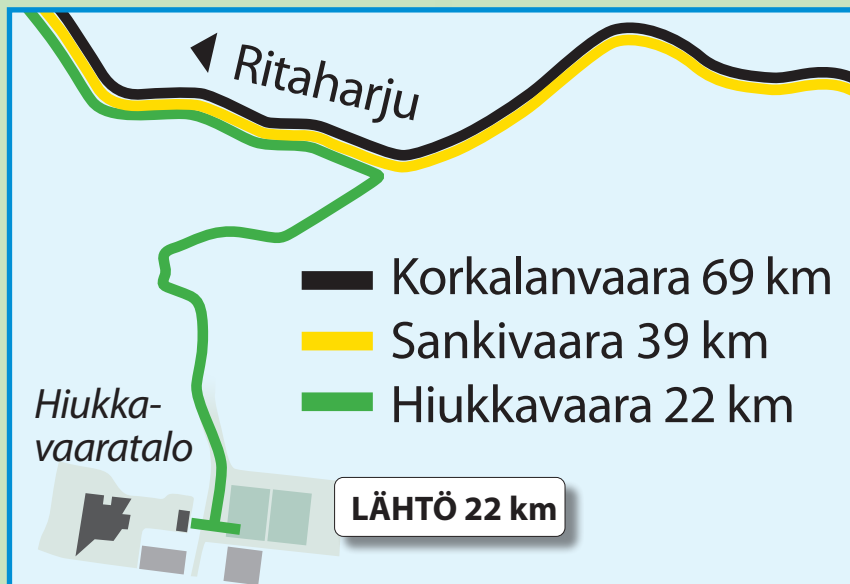

OULU

MUHOS

● HUOLTOPISTEET / PIT STOPS

1. Ylikiimingintie 12 km

2. Karttiontie 19 km

3. Pilpajärvi 27 km

4. Sankivaara 35 km

5. Sanginjoentie 42 / 7 km

6. Hiukanreitti 50 / 15 km

7. Lammashaantie 56 / 21 km

8. Auranmaja 62 / 27 ja 32 km

(39 km reitti kiertää Auran majalla 5 km koiraladun)

Kilpailutoimisto

LÄHTÖ 22 km

Urheilukentät

Hiukkavaaratalo