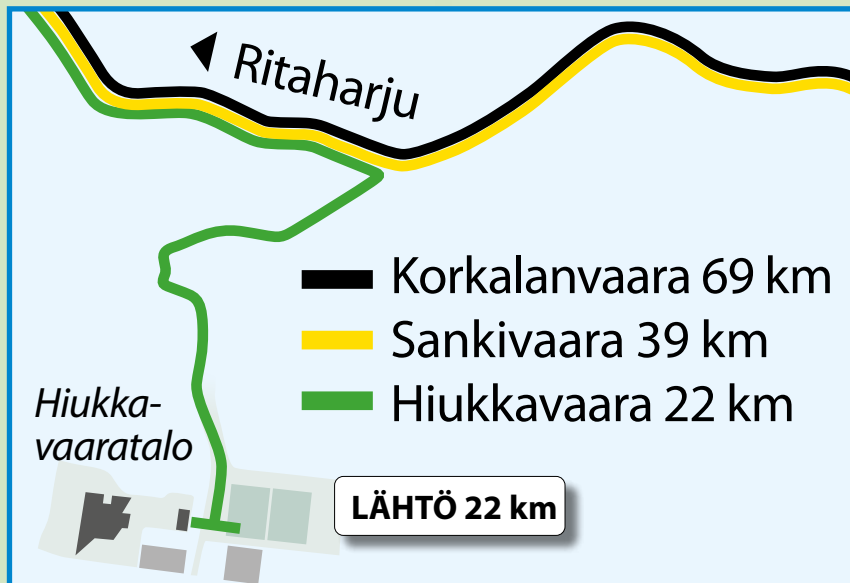

5. Sanginjoentie 42 / 7 km

6. Hiukanreitti 50 / 15 km

7. Lammashaantie 56 / 21 km

8. Auranmaja 62 / 27 ja 32 km

(39 km reitti kiertää Auran majalla 5 km koiraladun)

Kilpailutoimisto

LÄHTÖ 22 km

Urheilukentät