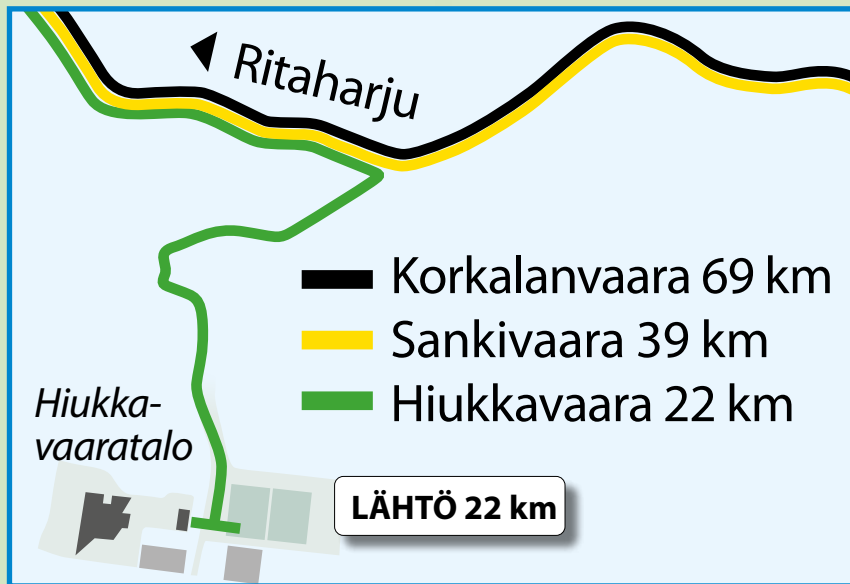

5. Sanginjoentie 42 / 7 km

6. Hiukanreitti 50 / 15 km

7. Lammashaantie 56 / 21 km

8. Auranmaja 62 / 27 ja 32 km

(39 km reitti kiertää Auran majalla 5 km koiraladun)

Kilpailutoimisto

LÄHTÖ 22 km

Urheilukentät